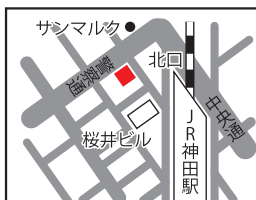

■神田北口店

営業時間/10:00~19:00
(土曜日/10:00~16:00)
定休日/日・祝

TEL.03-3253-8887
FAX.03-3253-8887

〒101-0047 千代田区
内神田3-21-6