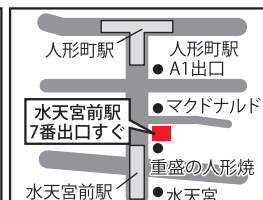

■人形町店

営業時間/10:00~19:00
定休日/土・日・祝

TEL.03-5623-1170
FAX.03-5623-1170

〒103-0013 中央区日本橋
人形町2-1-4 水天宮ミサビル1F