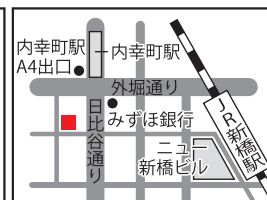

営業時間/10:00~19:00
定休日/土・日・祝

TEL.03-5623-1170
FAX.03-5623-1170

〒103-0013 中央区日本橋
人形町2-1-4 水天宮ミサビル1F

■新橋内幸町店

営業時間/10:00~19:00
定休日/土・日・祝

TEL.03-5623-1170
FAX.03-5623-1170

〒105-0003 港区西新橋1-15-9

2015年3月
オープン予定